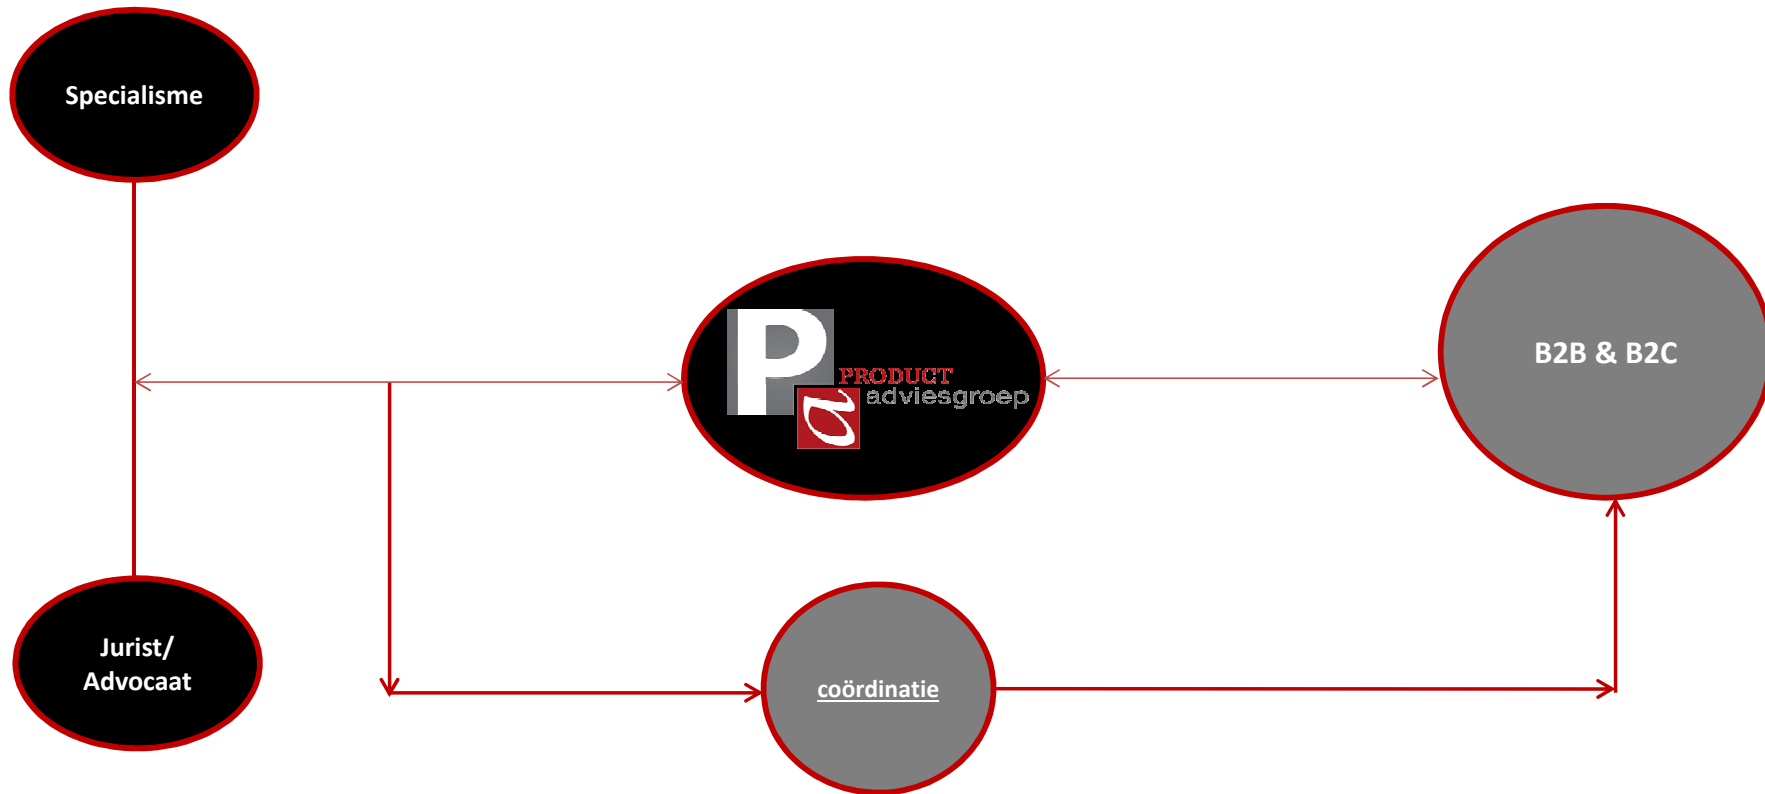

INPUT

OUTPUT

**ProductAdviesgroep is de intermediair vóór zowel de zakelijke als de particuliere markt op het gebied van specialties**

Schema:

Niet complementair aan AanbestedingsAdviesgroep.

Autonoom divers advies/begeleiding/ondersteuning m.b.t. in-/verkoop en fysieke handel van goederen + overige gerelateerde zaken voor zowel bedrijven als consumenten.